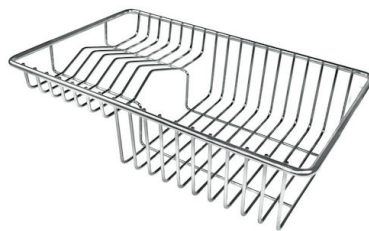

## OPTIONAL ACCESSORIES

**HPDE Twin 砧板**  
8644 101

**HPDE 砧板**  
8657 001

**不锈钢篮**  
8612 000

**不锈钢篮**  
8611 000

**不锈钢背板**  
8100 303  
\* 仅与附件结合使用 8644 101

**伊罗科木砧板**  
8646 000

**玻璃砧板**  
8633 300

**玻璃砧板**  
8631 300

**白托盘**  
8153 100