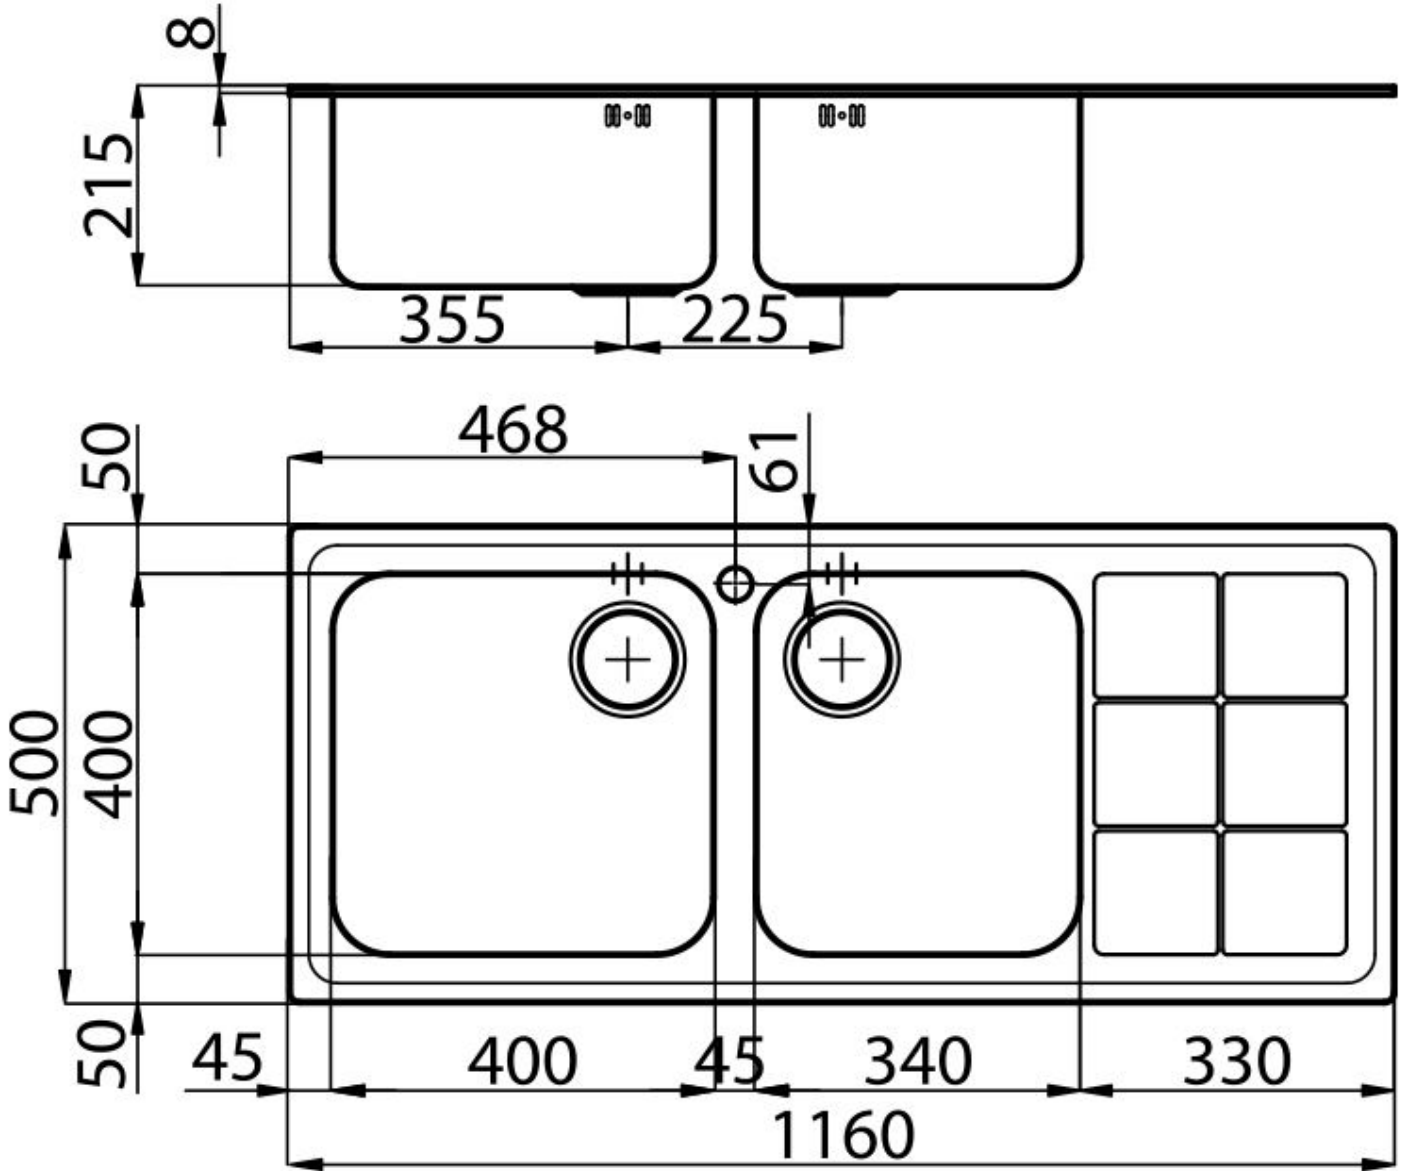

### 细节

材料 AISI 304 不锈钢

质地 拉丝 Foster

边型和安装方式 标准边 (8 mm)

底座 90 cm

尺寸 1160 x 500 mm

标准配件 固定钩, 垫圈, 下水器, 溢水口和虹吸管, 纸板盒包装

龙头孔 1个定位孔

安装孔 1140 x 480 mm

下水器 是

宽 116 cm

---

盆内尺寸 400x400 + 340x400mm

---

单槽/双槽 双槽

---

下水组件 3,5" 下水器

---

## 特点

**3.5" 下水器提篮** Foster®水槽均配备了3.5"下水器，有可防止固体颗粒流入下水器的实用篮式塞。3.5"下水器允许使用Foster®碎渣机，可与所有型号兼容。

---

**深盆** 得益于先进的生产技术，该洗碗盆的重要深度超过20厘米，可以在所有洗涤操作中提供极大的灵活性和实用性。

---

滑动支架

---